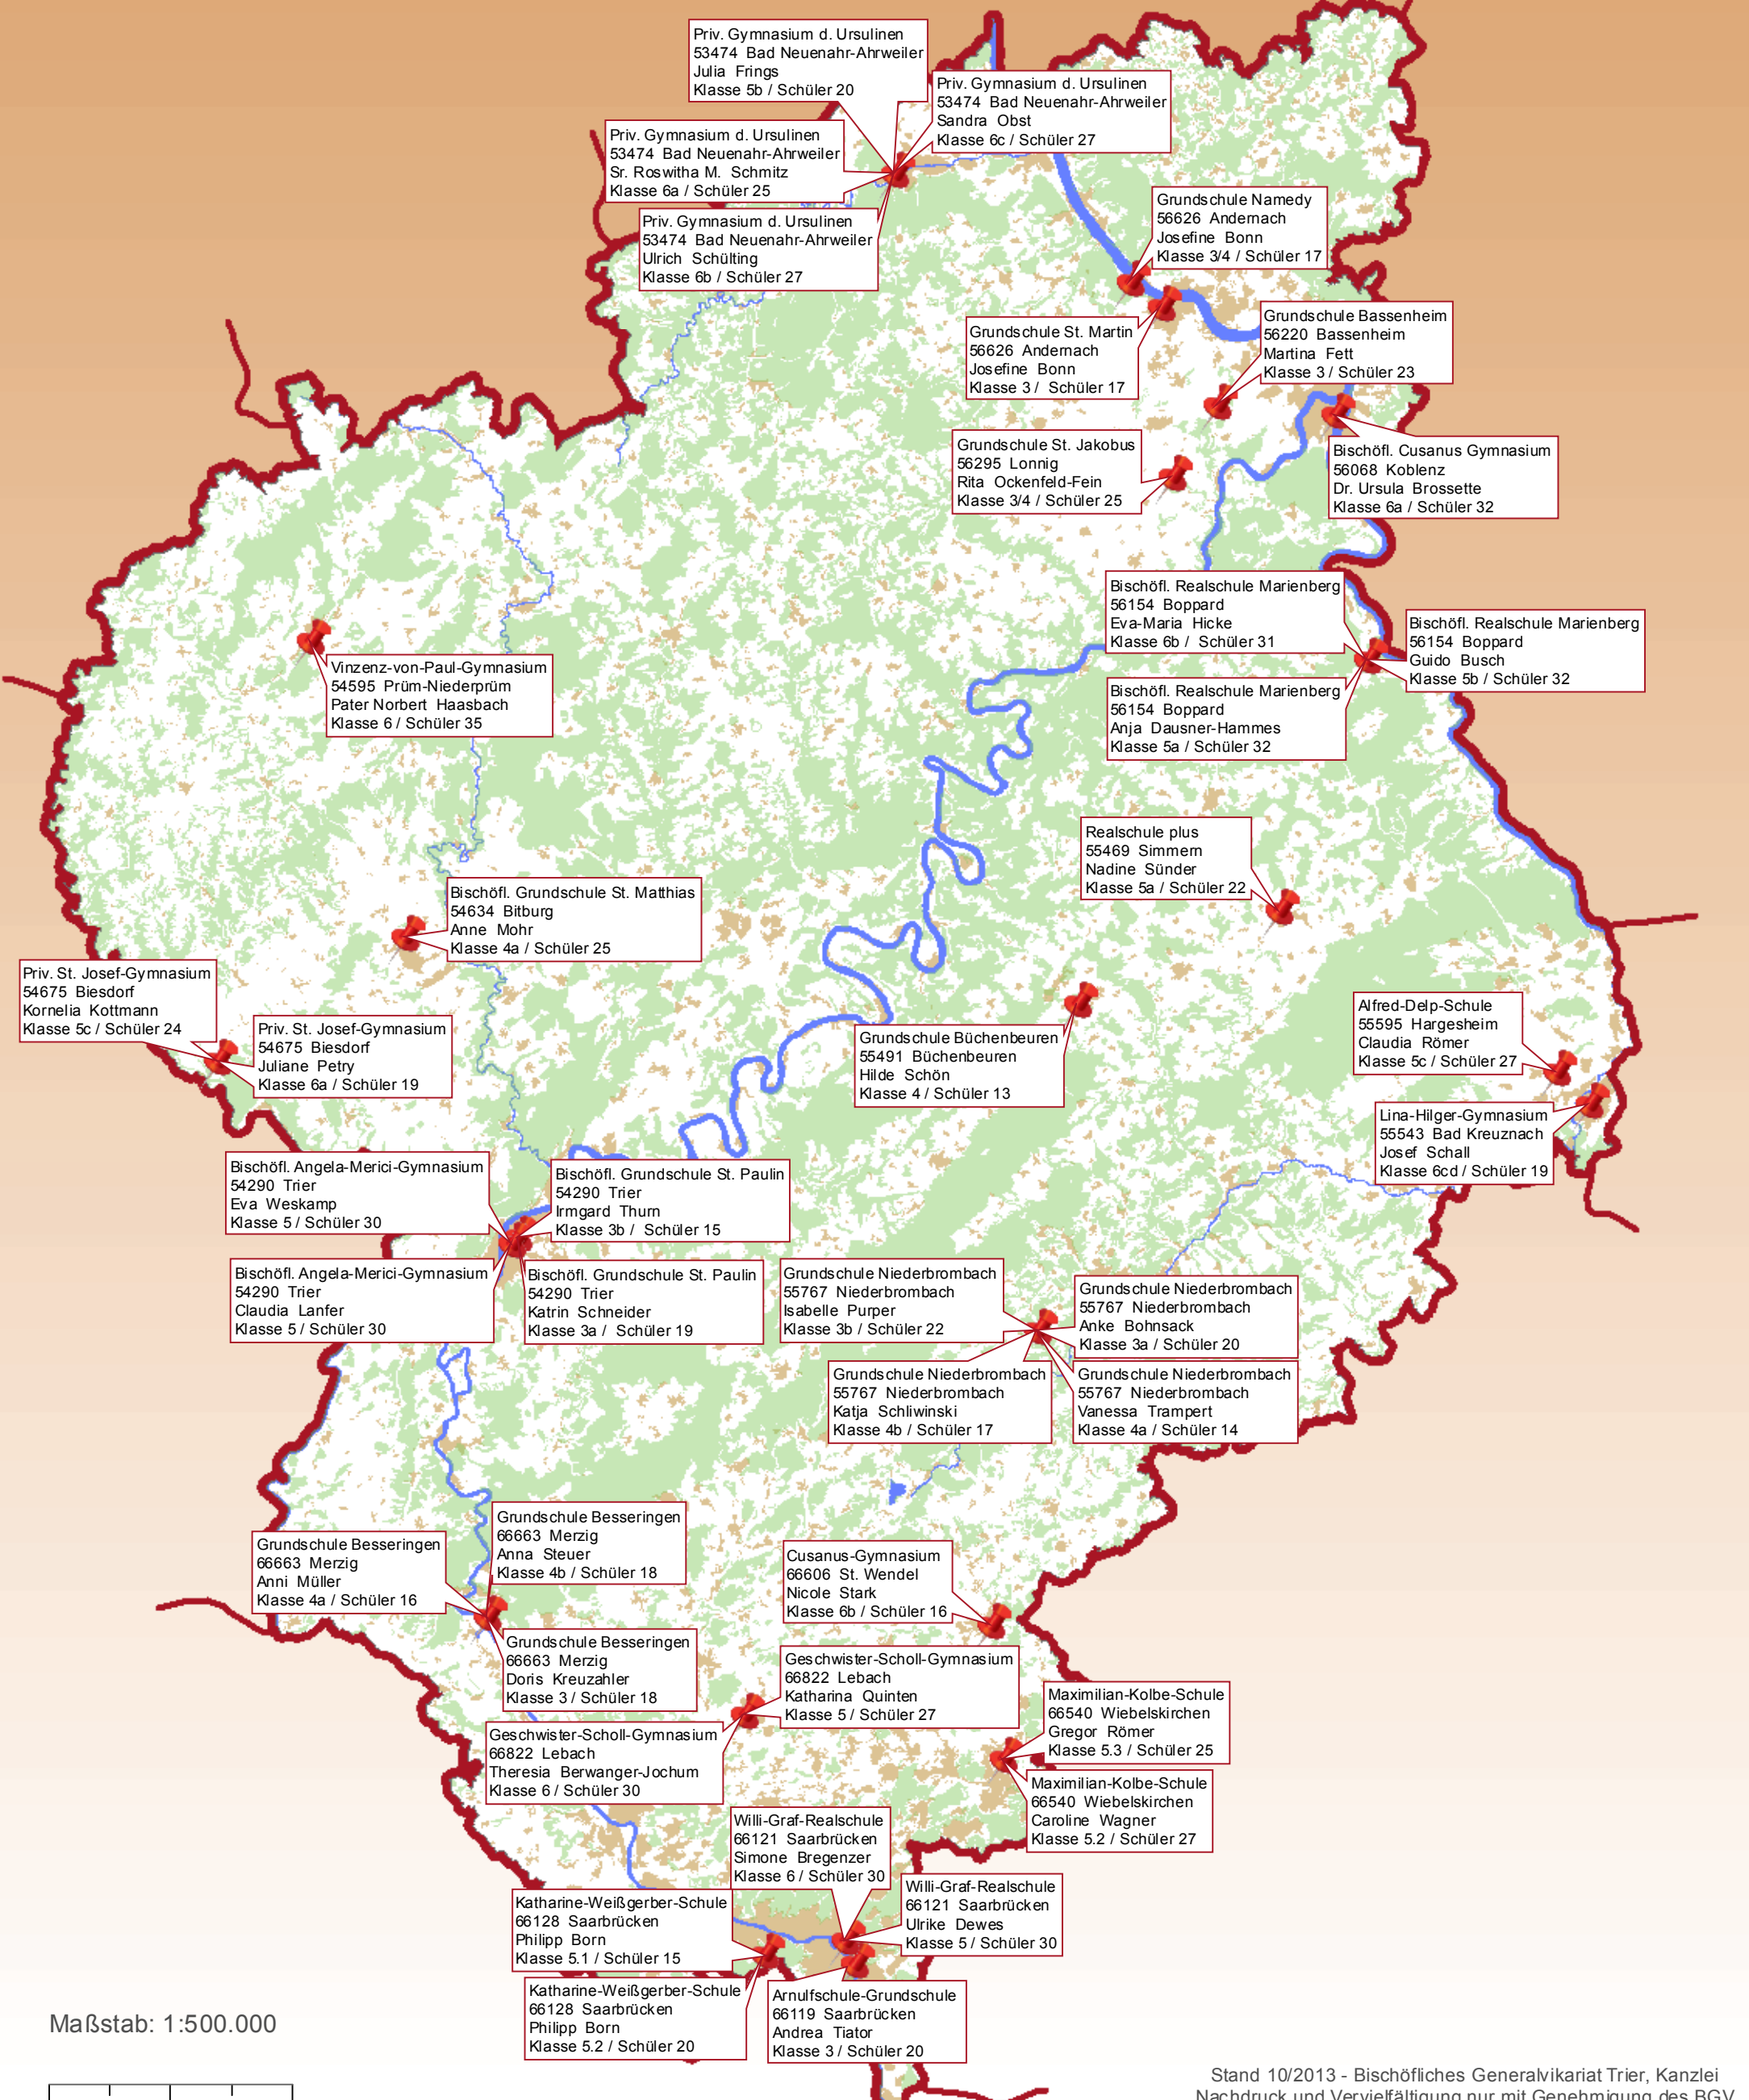

Paulinus macht Schule

Maßstab: 1:500.000